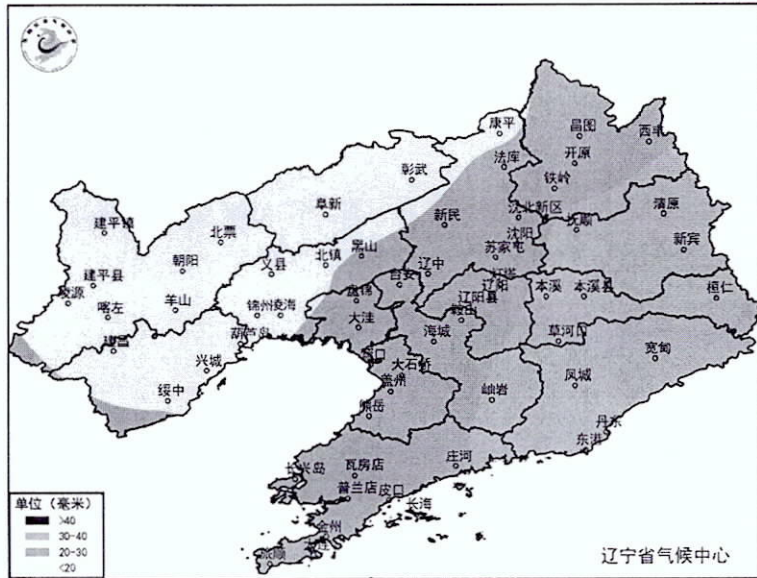

一、2024 年 4 月气候趋势预测

1.降水

预计 2024 年 4 月,全省平均降水量为 23~26 毫米,较常年同期(32.2 毫米)偏少 2~3 成;其中,鞍山南部、抚顺、本溪和丹东地区为 30~40 毫米,沈阳北部、锦州大部、阜新、朝阳和葫芦岛地区不足 20 毫米,其他地区为 20~30 毫米(图 1)。与常年同期相比,沈阳北部、抚顺和铁岭地区偏少 1~2 成,其他地区偏少 2~3 成(图 2)。

图 3 2024 年 4 月辽宁气温距平预测图（单位：摄氏度）

3.重要天气过程预测

预计 4 月，全省有 3 次冷空气过程，分别出现在 11~13 日（弱）、17~21 日（中等强度）、26~27 日（弱）。全省有 2 次降水过程，分别出现在 12~15 日（小雨到中雨）、26~29 日（小雨到中雨）。

4.春播期透雨出现日期滚动预测

预计 2024 年春播期（4~5 月），全省大部分地区第一场透雨（第一场大于或等于 10 毫米降水过程）出现日期较常年（4 月 22 日）平均偏早 1~2 天（附件 2）。其中大连、丹东、锦州、营口、辽阳和葫芦岛地区出现在 4 月下旬，较常年偏晚 3~7 天；其他大部地区出现在 4 月中旬，较常年偏早 7 天左右。

| | | | | |
|-----|-----|-------|-------|-------|
| | 开原 | 4月15日 | 4月10日 | 偏早5天 |
| | 昌图 | 4月15日 | 4月10日 | 偏早5天 |
| 朝阳 | 朝阳 | 4月7日 | 4月10日 | 偏晚3天 |
| | 叶柏寿 | 4月9日 | 4月10日 | 偏晚1天 |
| | 凌源 | 4月11日 | 4月10日 | 偏早1天 |
| | 喀左 | 4月7日 | 4月10日 | 偏晚3天 |
| | 建平 | 4月22日 | 4月10日 | 偏早12天 |
| | 北票 | 4月9日 | 4月10日 | 偏晚1天 |
| | 羊山 | 4月9日 | 4月10日 | 偏晚1天 |
| | 盘锦 | 盘锦 | 4月9日 | 4月10日 |
| 大洼 | | 4月9日 | 4月10日 | 偏晚1天 |
| 葫芦岛 | 葫芦岛 | 4月7日 | 4月10日 | 偏晚3天 |
| | 建昌 | 4月8日 | 4月10日 | 偏晚2天 |
| | 绥中 | 4月6日 | 4月10日 | 偏晚4天 |
| | 兴城 | 4月9日 | 4月10日 | 偏晚1天 |