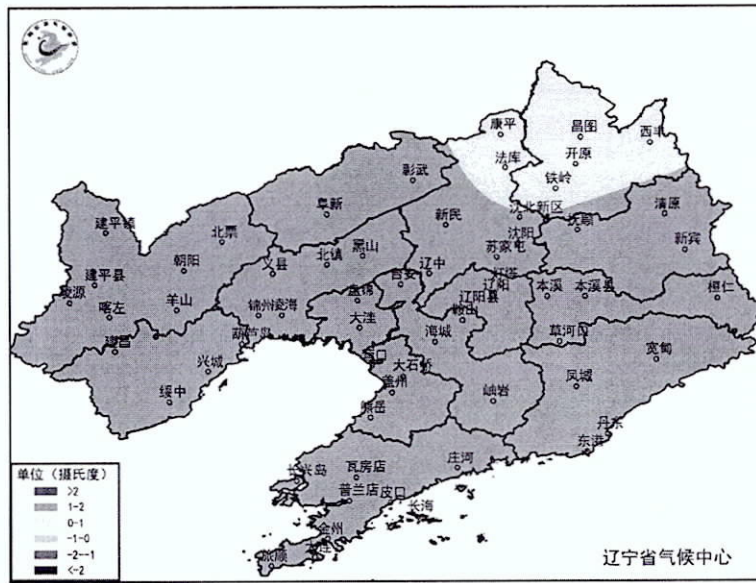

图 1 2024 年 4 月辽宁降水量预测图（单位：毫米）

图 2 2024 年 4 月辽宁降水距平百分率预测图（单位：百分率）

2. 气温

预计 2024 年 4 月，全省平均气温为 $11.0 \sim 11.9^{\circ}\text{C}$ ，较常年同期 (10.4°C) 偏高 $0.6 \sim 1.5^{\circ}\text{C}$ ；其中，沈阳北部、铁岭地区偏高 $0.6 \sim 1.0^{\circ}\text{C}$ ，其他地区偏高 $1.1 \sim 1.5^{\circ}\text{C}$ （图 3）。

图 3 2024 年 4 月辽宁气温距平预测图（单位：摄氏度）

3.重要天气过程预测

预计 4 月，全省有 3 次冷空气过程，分别出现在 11~13 日（弱）、17~21 日（中等强度）、26~27 日（弱）。全省有 2 次降水过程，分别出现在 12~15 日（小雨到中雨）、26~29 日（小雨到中雨）。

4.春播期透雨出现日期滚动预测

预计 2024 年春播期（4~5 月），全省大部分地区第一场透雨（第一场大于或等于 10 毫米降水过程）出现日期较常年（4 月 22 日）平均偏早 1~2 天（附件 2）。其中大连、丹东、锦州、营口、辽阳和葫芦岛地区出现在 4 月下旬，较常年偏晚 3~7 天；其他大部地区出现在 4 月中旬，较常年偏早 7 天左右。