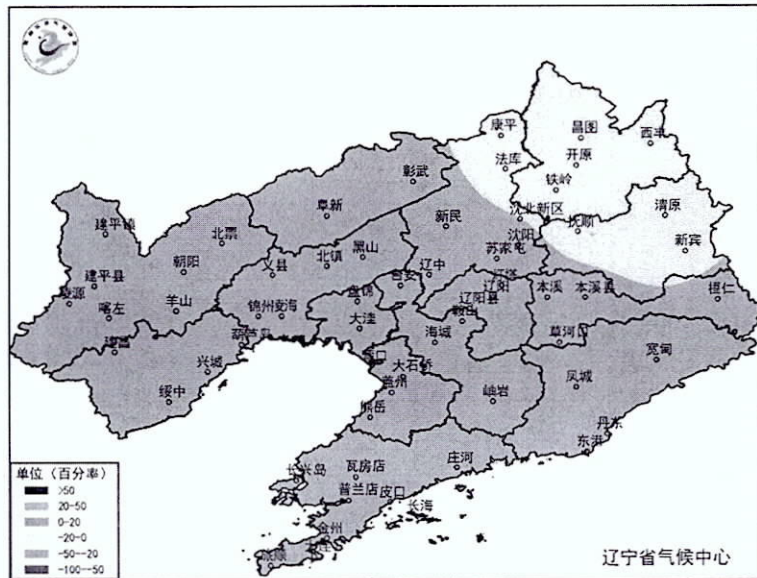

图 1 2024 年 4 月辽宁降水量预测图（单位：毫米）

图 2 2024 年 4 月辽宁降水距平百分率预测图（单位：百分率）

2. 气温

预计 2024 年 4 月，全省平均气温为 $11.0 \sim 11.9^{\circ}\text{C}$ ，较常年同期 (10.4°C) 偏高 $0.6 \sim 1.5^{\circ}\text{C}$ ；其中，沈阳北部、铁岭地区偏高 $0.6 \sim 1.0^{\circ}\text{C}$ ，其他地区偏高 $1.1 \sim 1.5^{\circ}\text{C}$ （图 3）。

图 3 2024 年 4 月辽宁气温距平预测图（单位：摄氏度）

3.重要天气过程预测

预计 4 月，全省有 3 次冷空气过程，分别出现在 11~13 日（弱）、17~21 日（中等强度）、26~27 日（弱）。全省有 2 次降水过程，分别出现在 12~15 日（小雨到中雨）、26~29 日（小雨到中雨）。

4.春播期透雨出现日期滚动预测

预计 2024 年春播期（4~5 月），全省大部分地区第一场透雨（第一场大于或等于 10 毫米降水过程）出现日期较常年（4 月 22 日）平均偏早 1~2 天（附件 2）。其中大连、丹东、锦州、营口、辽阳和葫芦岛地区出现在 4 月下旬，较常年偏晚 3~7 天；其他大部地区出现在 4 月中旬，较常年偏早 7 天左右。